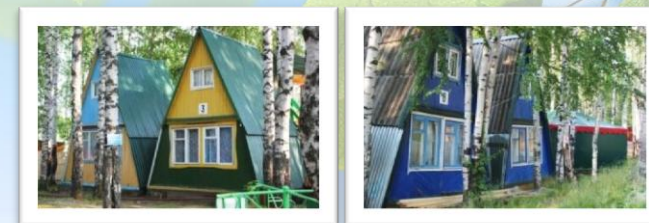

Летние домики*

№ п/п	Наименование	Кол-во	Цена (руб.)
1	Домики состоят из 2,3 и 4 мест, в которых расположены односпальные кровати, тумбочки и стулья	Одно спальное место в сутки	250
2	Дополнительный час	за дом	100