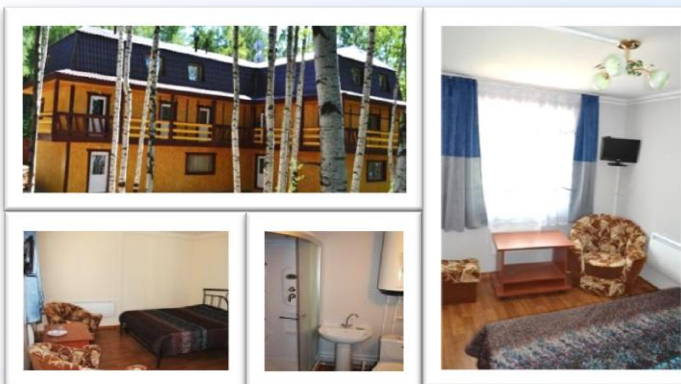

## Гостевой дом

№ п/п	Наименование	Кол-во	Цена (руб.)
1	Двухэтажный коттедж из натурального дерева. Шесть комнат (15 спальных мест), гостиная с телевизором и камином, уютная летняя веранда, оборудованная кухня, душевая кабина, туалет. Дом отапливается, готов принять гостей круглый год	за дом в сутки	10 000
2	Дополнительный час	за дом	1 000
3	Койка-место	за сутки	1 000

## VIP дом

№ п/п	Наименование	Кол-во	Цена (руб.)
1	Двухэтажный коттедж из натурального дерева. Три комнаты (6 спальных мест), большая гостиная с камином и караоке, оборудованная кухня, душевая кабина, 2 туалета, русская баня. Дом отапливается, готов принять гостей круглый год	за дом в сутки	15 000
2	Дополнительный час	за дом	2 500

## Альпийский дом\*

Трехэтажный гостевой комплекс-состоящий из 13 двухместных номеров (2 номера-«Люкс» и 11-«Полулюкс»), банкетный зал с караоке и бильярдной комнатой. Номера оснащены средствами первой необходимости: мылом, туалетной бумагой, полотенцем.

№ п/п	Наименование	Кол-во	Цена (руб.)
1	Двухместный номер «полулюкс» (одна двуспальная либо две односпальные кровати, ТВ, холодильник, журнальный столик, сан.узел, душевая кабина)	одно спальное место в сутки	600
2	Номер «Люкс» (одна двуспальная кровать, 2 кресла, ТВ, холодильник, микроволновая печь, эл. чайник, фен, журнальный столик, сан.узел, душевая кабина)	1 чел.	1 000
		2 чел.	1 500
3	Дополнительное спальное место	За сутки	400
4	Дополнительный час	за номер	300
5	Аренда банкетного зала	1 час	500
6	Караоке в банкетном зале (до 23 <sup>00</sup> час)	30 мин.	200